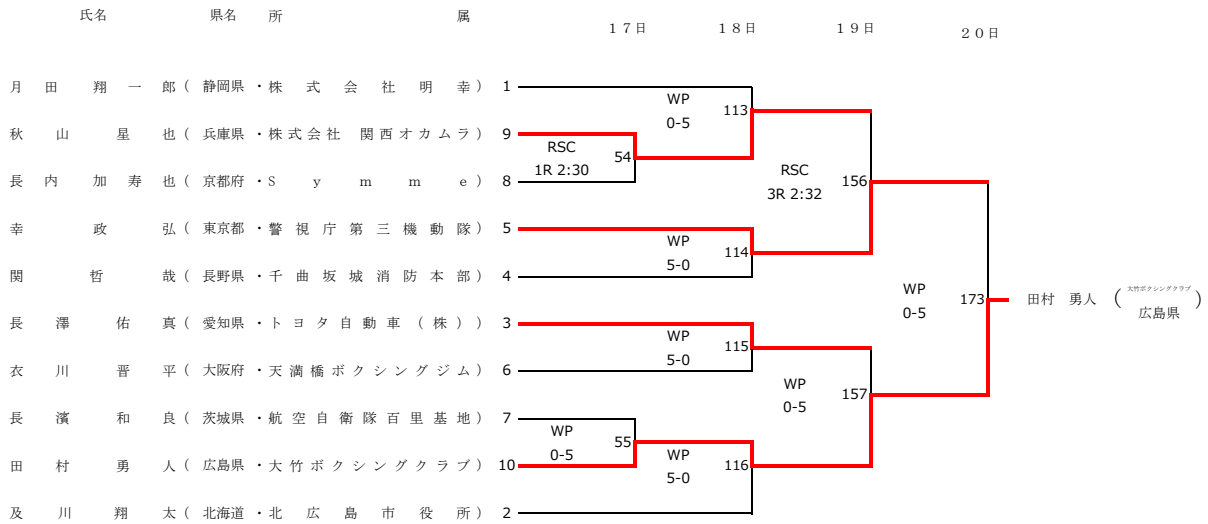

社会人男子 ライトウェルター級 (10名)