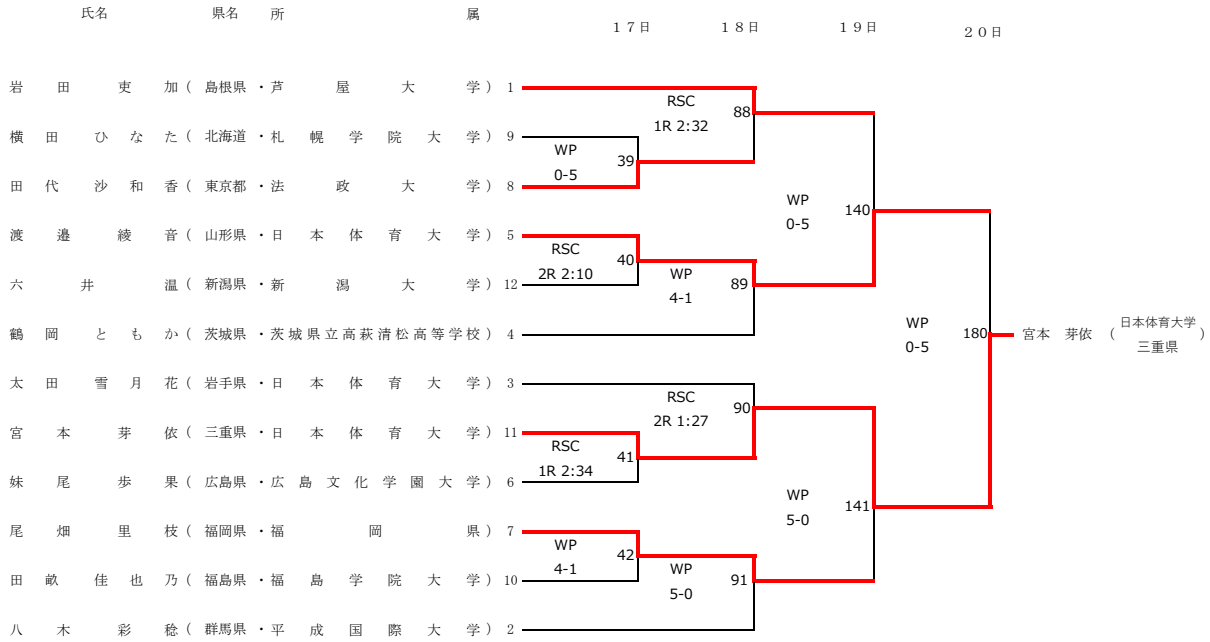

第18回全日本女子ボクシング選手権大会

女子シニア バンタム級 (12名)