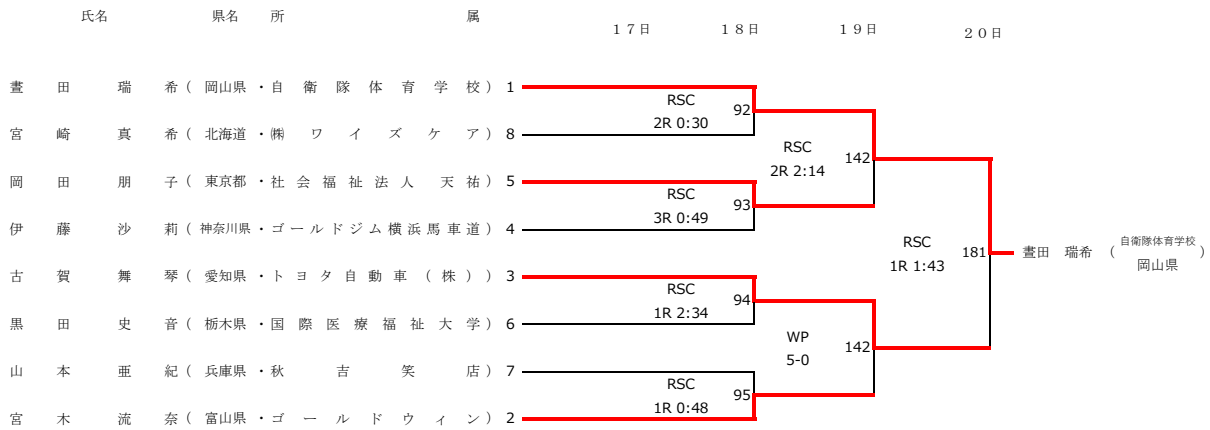

女子シニア フェザー級 (8名)