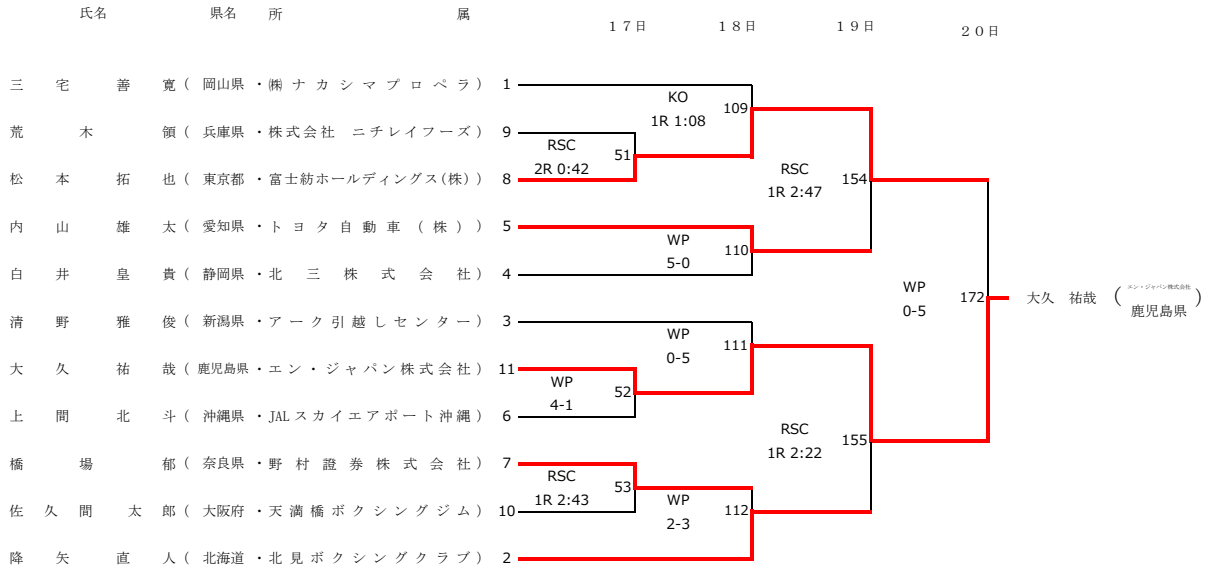

第72回全日本社会人ボクシング選手権大会

社会人男子 ライト級 (11名)