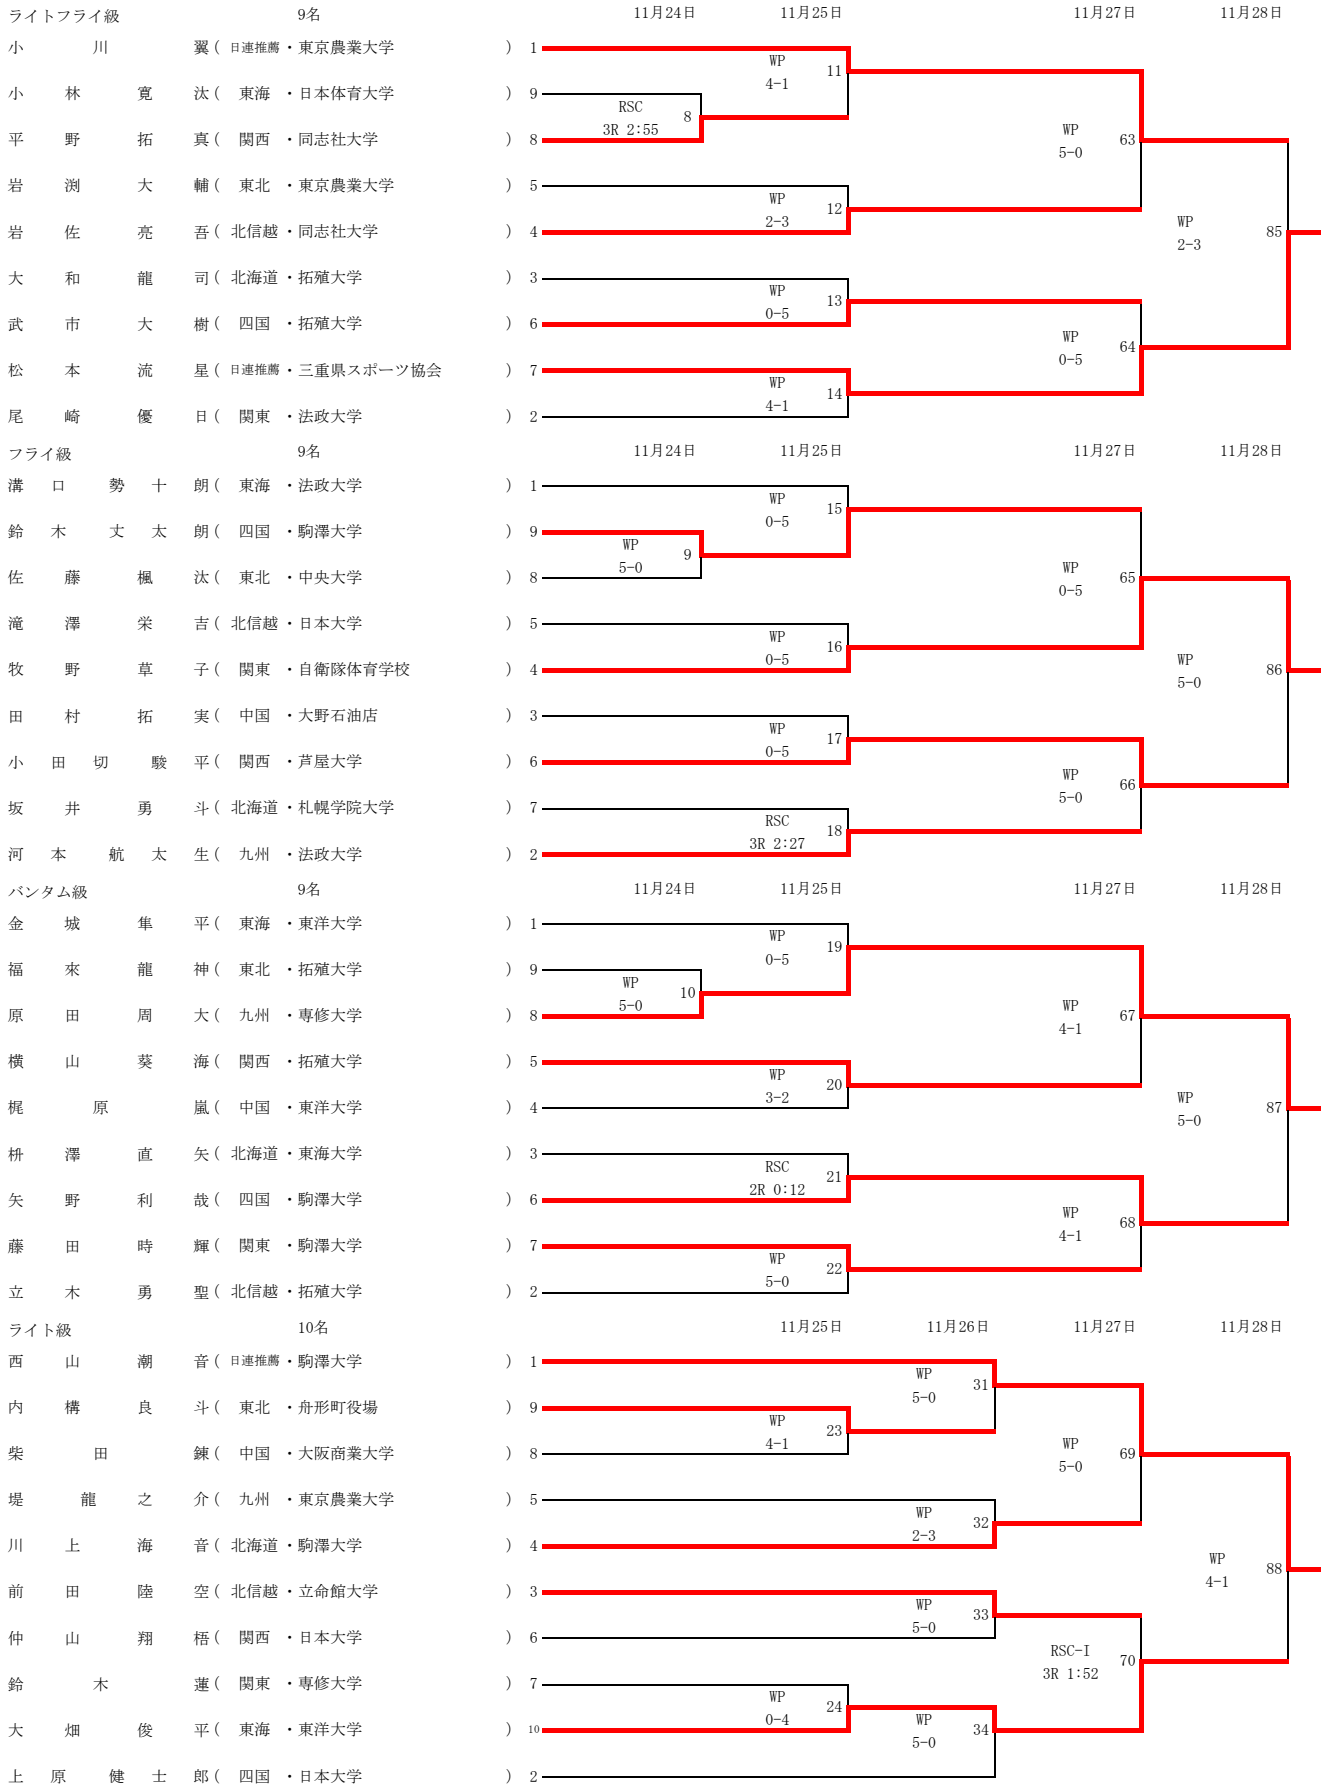

2021 全日本ボクシング選手権大会

場所：墨田区総合体育館

日程：令和3年11月24日(水)～28日(日)

2021 全日本ボクシング選手権大会

場所：墨田区総合体育館
日程：令和3年11月24日(水)～28日(日)

2021 全日本ボクシング選手権大会

場所：墨田区総合体育館

日程：令和3年11月24日(水)～28日(日)