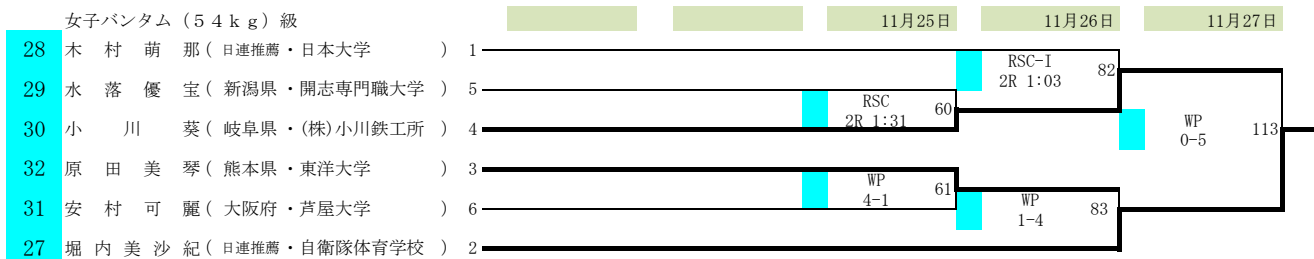

2022全日本ボクシング選手権大会

期日 令和4年11月22日(火)～27日(日)

会場 墨田区総合体育館(東京都)

女子ミニマム(48kg)級

女子ライトフライ(50kg)級

女子フライ(52kg)級

女子バンタム(54kg)級

女子フェザー(57kg)級

2022全日本ボクシング選手権大会

期日 令和4年11月22日(火)～27日(日)

会場 墨田区総合体育館(東京都)

女子ライト(60kg)級

女子ライトウェルター(63kg)級

女子ミドル(75kg)級

ミニムム(48kg)級

フライ(51kg)級