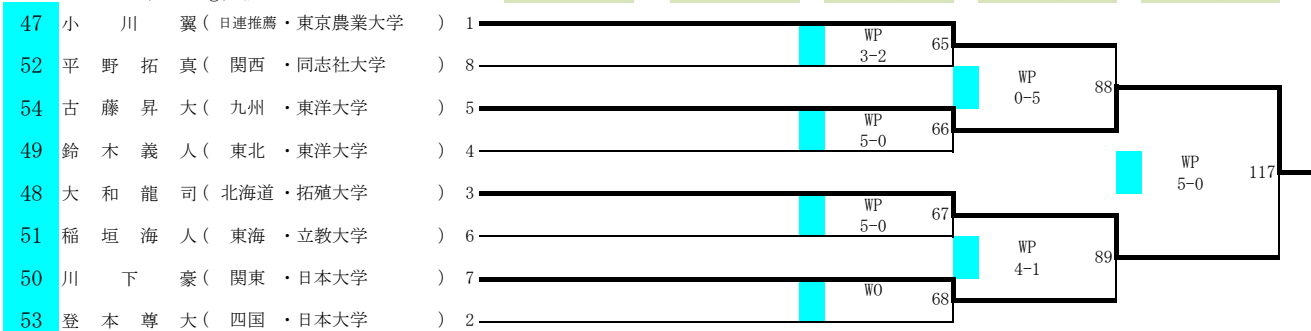

2022全日本ボクシング選手権大会

期日 令和4年11月22日(火)～27日(日)

会場 墨田区総合体育館(東京都)

女子ライト(60kg)級

女子ライトウェルター(63kg)級

女子ミドル(75kg)級

ミニムム(48kg)級

フライ(51kg)級