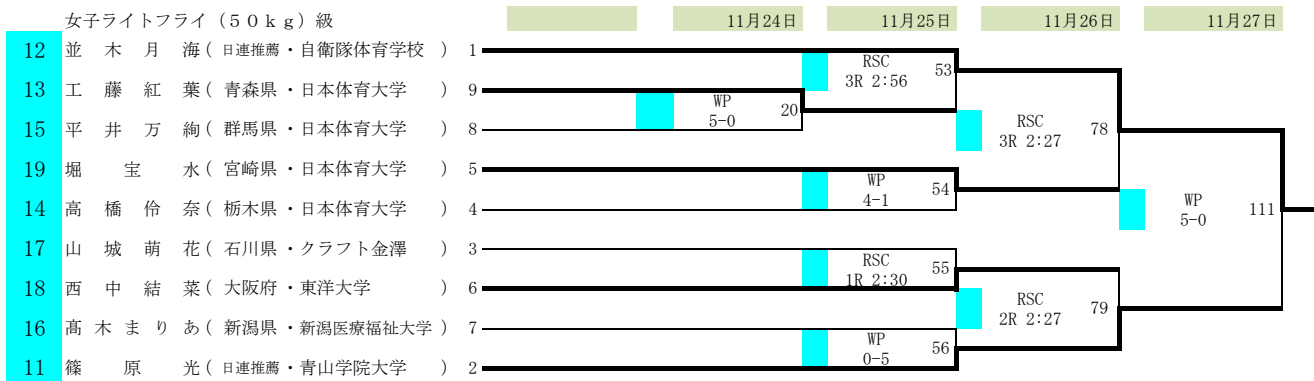

2022全日本ボクシング選手権大会

期日 令和4年11月22日(火)～27日(日)

会場 墨田区総合体育館(東京都)

女子ミニマム(48kg)級

女子ライトフライ(50kg)級

女子フライ(52kg)級

女子バンタム(54kg)級

女子フェザー(57kg)級

2022全日本ボクシング選手権大会

期日 令和4年11月22日(火)～27日(日)

会場 墨田区総合体育館(東京都)

女子ライト(60kg)級

女子ライトウェルター(63kg)級

女子ミドル(75kg)級

ミニムム(48kg)級

フライ(51kg)級