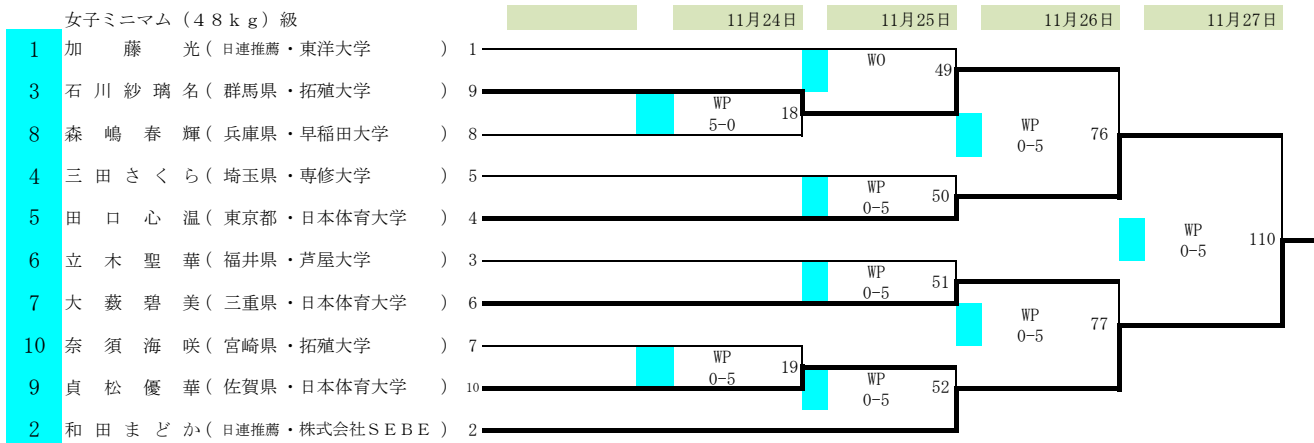

2022全日本ボクシング選手権大会

期日 令和4年11月22日(火)～27日(日)

会場 墨田区総合体育館(東京都)

女子ミニマム(48kg)級

女子ライトフライ(50kg)級

女子フライ(52kg)級

女子バンタム(54kg)級

女子フェザー(57kg)級

2022全日本ボクシング選手権大会

期日 令和4年11月22日(火)～27日(日)

会場 墨田区総合体育館(東京都)

女子ライト(60kg)級

女子ライトウェルター(63kg)級

女子ミドル(75kg)級

ミニムム(48kg)級

フライ(51kg)級