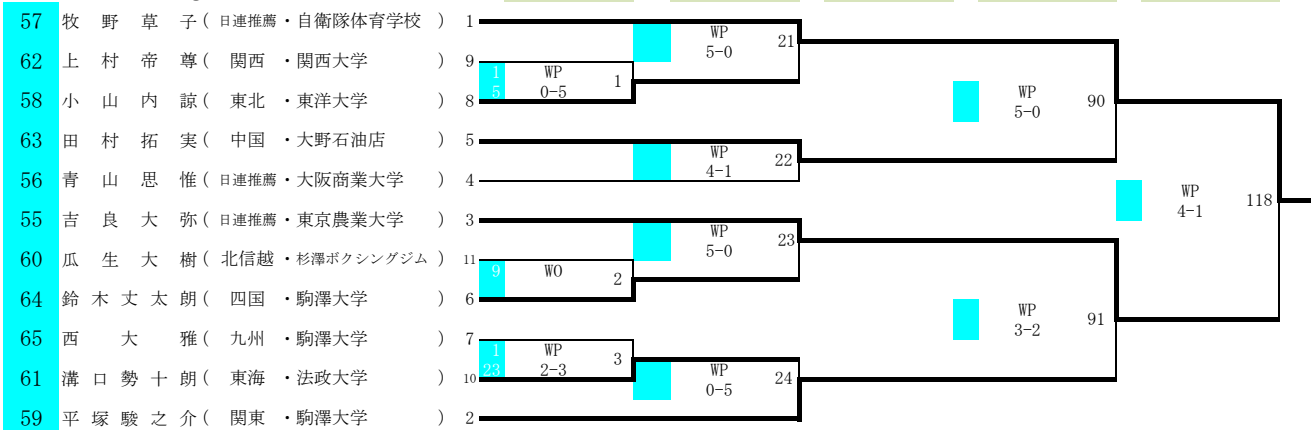

2022全日本ボクシング選手権大会

期日 令和4年11月22日(火)～27日(日)

会場 墨田区総合体育館(東京都)

女子ライト(60kg)級

女子ライトウェルター(63kg)級

女子ミドル(75kg)級

ミニムム(48kg)級

フライ(51kg)級