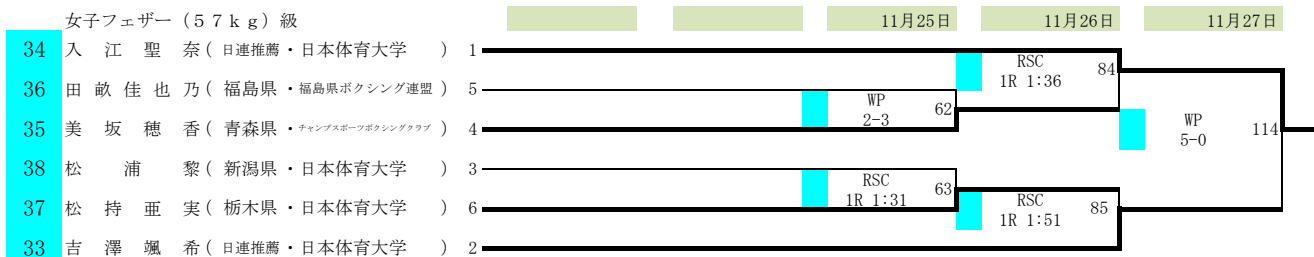

2022全日本ボクシング選手権大会

期日 令和4年11月22日(火)～27日(日)

会場 墨田区総合体育館(東京都)

女子ミニマム(48kg)級

女子ライトフライ(50kg)級

女子フライ(52kg)級

女子バンタム(54kg)級

女子フェザー(57kg)級

2022全日本ボクシング選手権大会

期日 令和4年11月22日(火)～27日(日)

会場 墨田区総合体育館(東京都)

女子ライト(60kg)級

女子ライトウェルター(63kg)級

女子ミドル(75kg)級

ミニムム(48kg)級

フライ(51kg)級