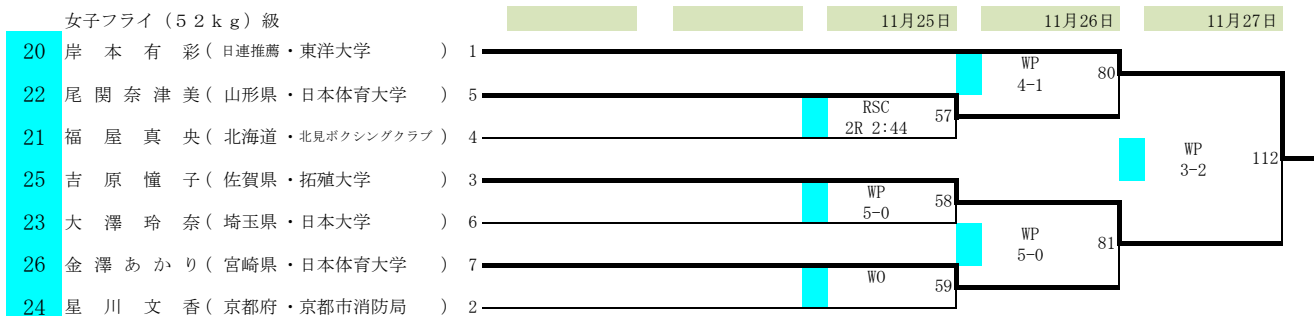

2022全日本ボクシング選手権大会

期日 令和4年11月22日(火)～27日(日)

会場 墨田区総合体育館(東京都)

女子ミニマム(48kg)級

女子ライトフライ(50kg)級

女子フライ(52kg)級

女子バンタム(54kg)級

女子フェザー(57kg)級

2022全日本ボクシング選手権大会

期日 令和4年11月22日(火)～27日(日)

会場 墨田区総合体育館(東京都)

女子ライト(60kg)級

女子ライトウェルター(63kg)級

女子ミドル(75kg)級

ミニムム(48kg)級

フライ(51kg)級