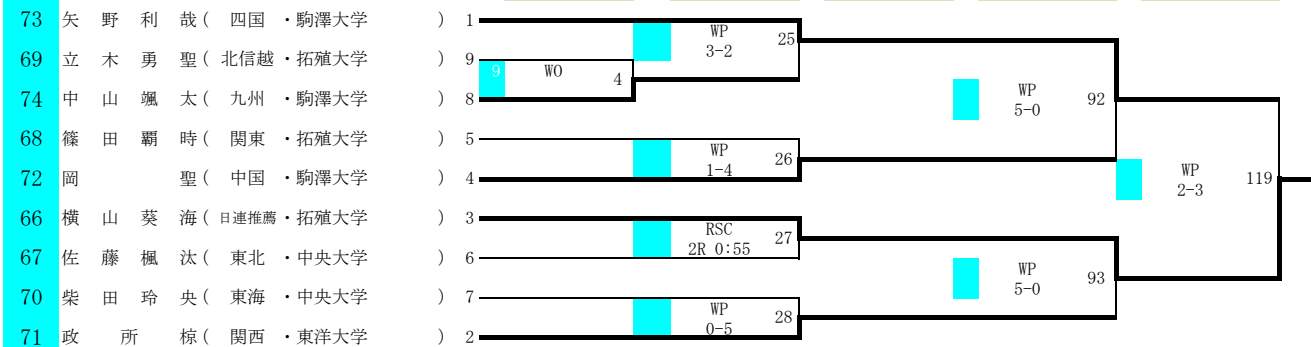

バンタム(54kg)級