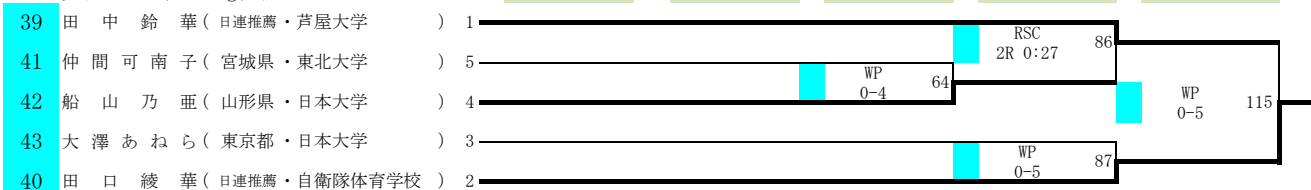

2022全日本ボクシング選手権大会

期日 令和4年11月22日(火)～27日(日)

会場 墨田区総合体育館(東京都)

女子ミニマム(48kg)級

女子ライトフライ(50kg)級

女子フライ(52kg)級

女子バンタム(54kg)級

女子フェザー(57kg)級

2022全日本ボクシング選手権大会

期日 令和4年11月22日(火)～27日(日)

会場 墨田区総合体育館(東京都)

女子ライト(60kg)級

女子ライトウェルター(63kg)級

女子ミドル(75kg)級

ミニムム(48kg)級

フライ(51kg)級