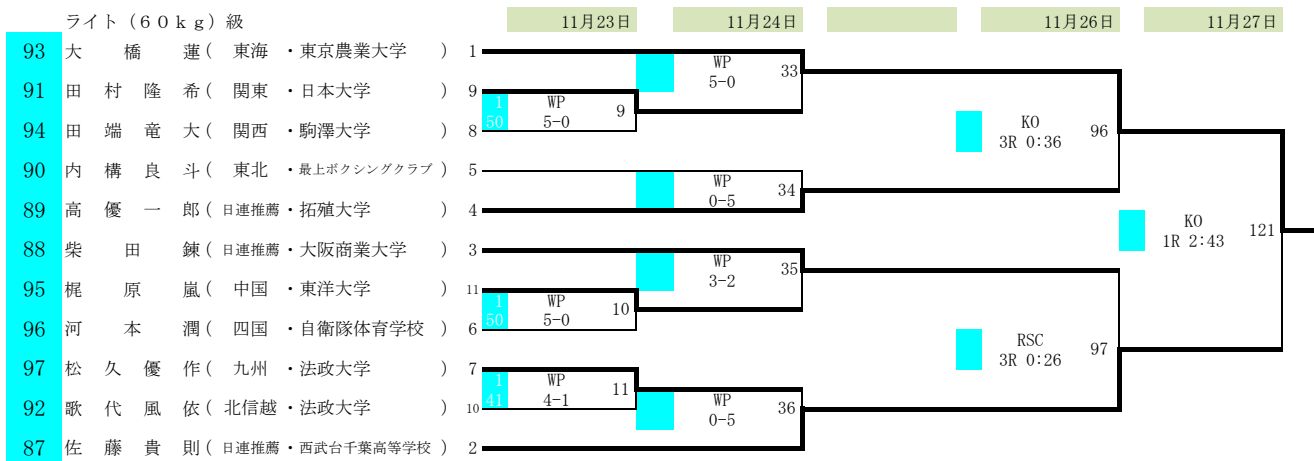

バンタム(54kg)級

2022全日本ボクシング選手権大会

期日 令和4年11月22日(火)～27日(日)

会場 墨田区総合体育館(東京都)

フェザー(57kg)級

ライト(60kg)級

ライトウェルター(63.5kg)級