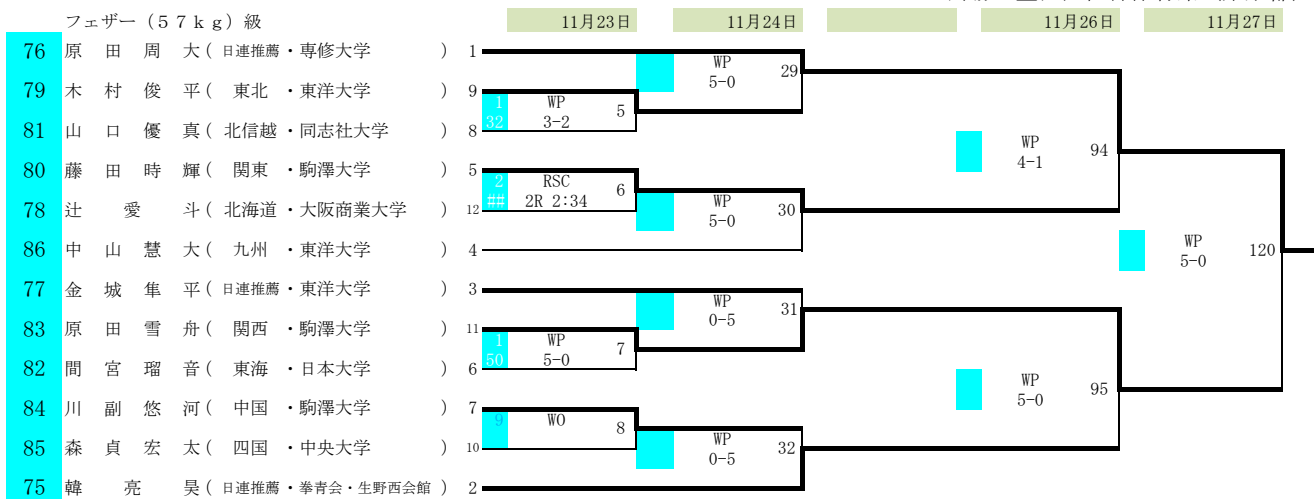

バンタム(54kg)級

2022全日本ボクシング選手権大会

期日 令和4年11月22日(火)～27日(日)

会場 墨田区総合体育館(東京都)

フェザー(57kg)級

ライト(60kg)級

ライトウェルター(63.5kg)級